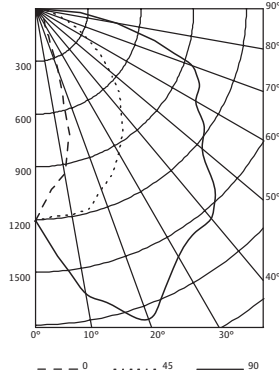

(1) T5HO, rated 5000 lumens per lamp

Total Efficiency

65.9%

Floor	20%									
Ceiling	80%			50%			30%			
Walls	70%	50%	30%	10%	50%	30%	10%	50%	30%	10%
0	78	78	78	78	73	73	73	70	70	70
1	71	68	65	62	63	61	59	61	59	57
2	65	59	54	50	55	52	48	53	50	47
3	59	52	46	42	49	44	41	47	43	40
4	54	46	40	35	43	39	35	42	38	34
5	50	41	35	31	39	34	30	38	33	30
6	46	37	31	27	35	30	26	34	30	26
7	43	34	28	24	32	27	24	31	27	23
8	40	31	25	21	30	25	21	29	24	21
9	37	28	23	19	27	22	19	27	22	19
10	35	26	21	18	25	21	17	25	20	17